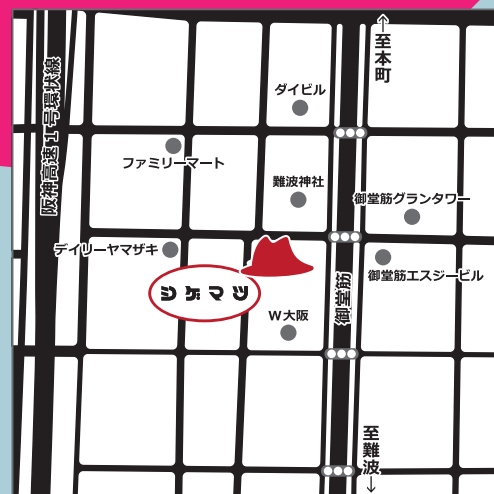

セール

帽子の

ファミリー

★楽ちん!★
クレジット
決済 OK!

〈お客様へのお願い〉

- ・お支払いは各種クレジットカードか現金払いが可能。
- ・来客者数によっては入場制限させていただきます。
- ・マイバックご持参にご協力ください。

VISA

Instagram ↓

Shigematsu_hat_official

環境配慮の一環としまして今後、
はがきを廃止しInstagram
での告知となります。
お早めにフォローをお願い致します。

数量限定!
500円
目玉商品
あり!

セール会場 ↓

販売ブランド一覧

A T R E N A
H A T E L I E R

M A O Z I

r i n o n d o t